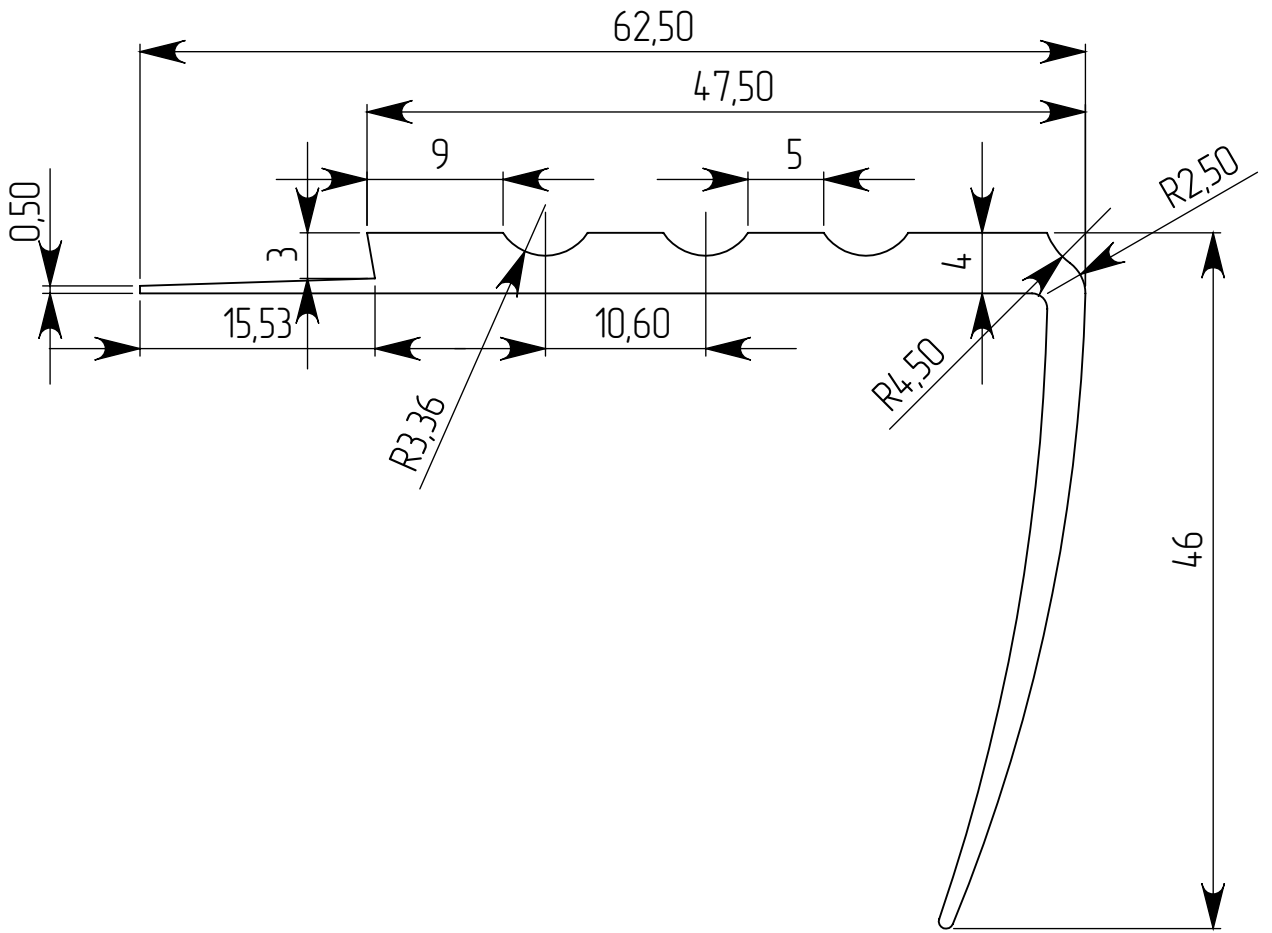

Все чертежи являются собственностью ООО "Первый Профильный Завод" (ИНН 7713714191). Копирование, использование и ссылки категорически запрещены, без письменного согласия.

M 2:1

M 1:1

S:	260,01	мм ²			
P:	218,02	мм			
m:	0,36	кг/мл			
D:	2,25 (4,5)	м			
Изм.	Лист	№ документа	Подпись	Дата	<p>Накладка на ступень ТК 45/42/3</p>
Разраб.	Догадин С.В.			15.06.2011	
Пров.					
Т. контр.					
Н. контр					<p>Пластифицированный ПВХ</p>
Утв.					
		Лит.	Масса	Масштаб	
		Лист:	Листов:		
		<p>ООО "ППЗ"</p> <p>тел./факс (495) 601-86-79</p>			